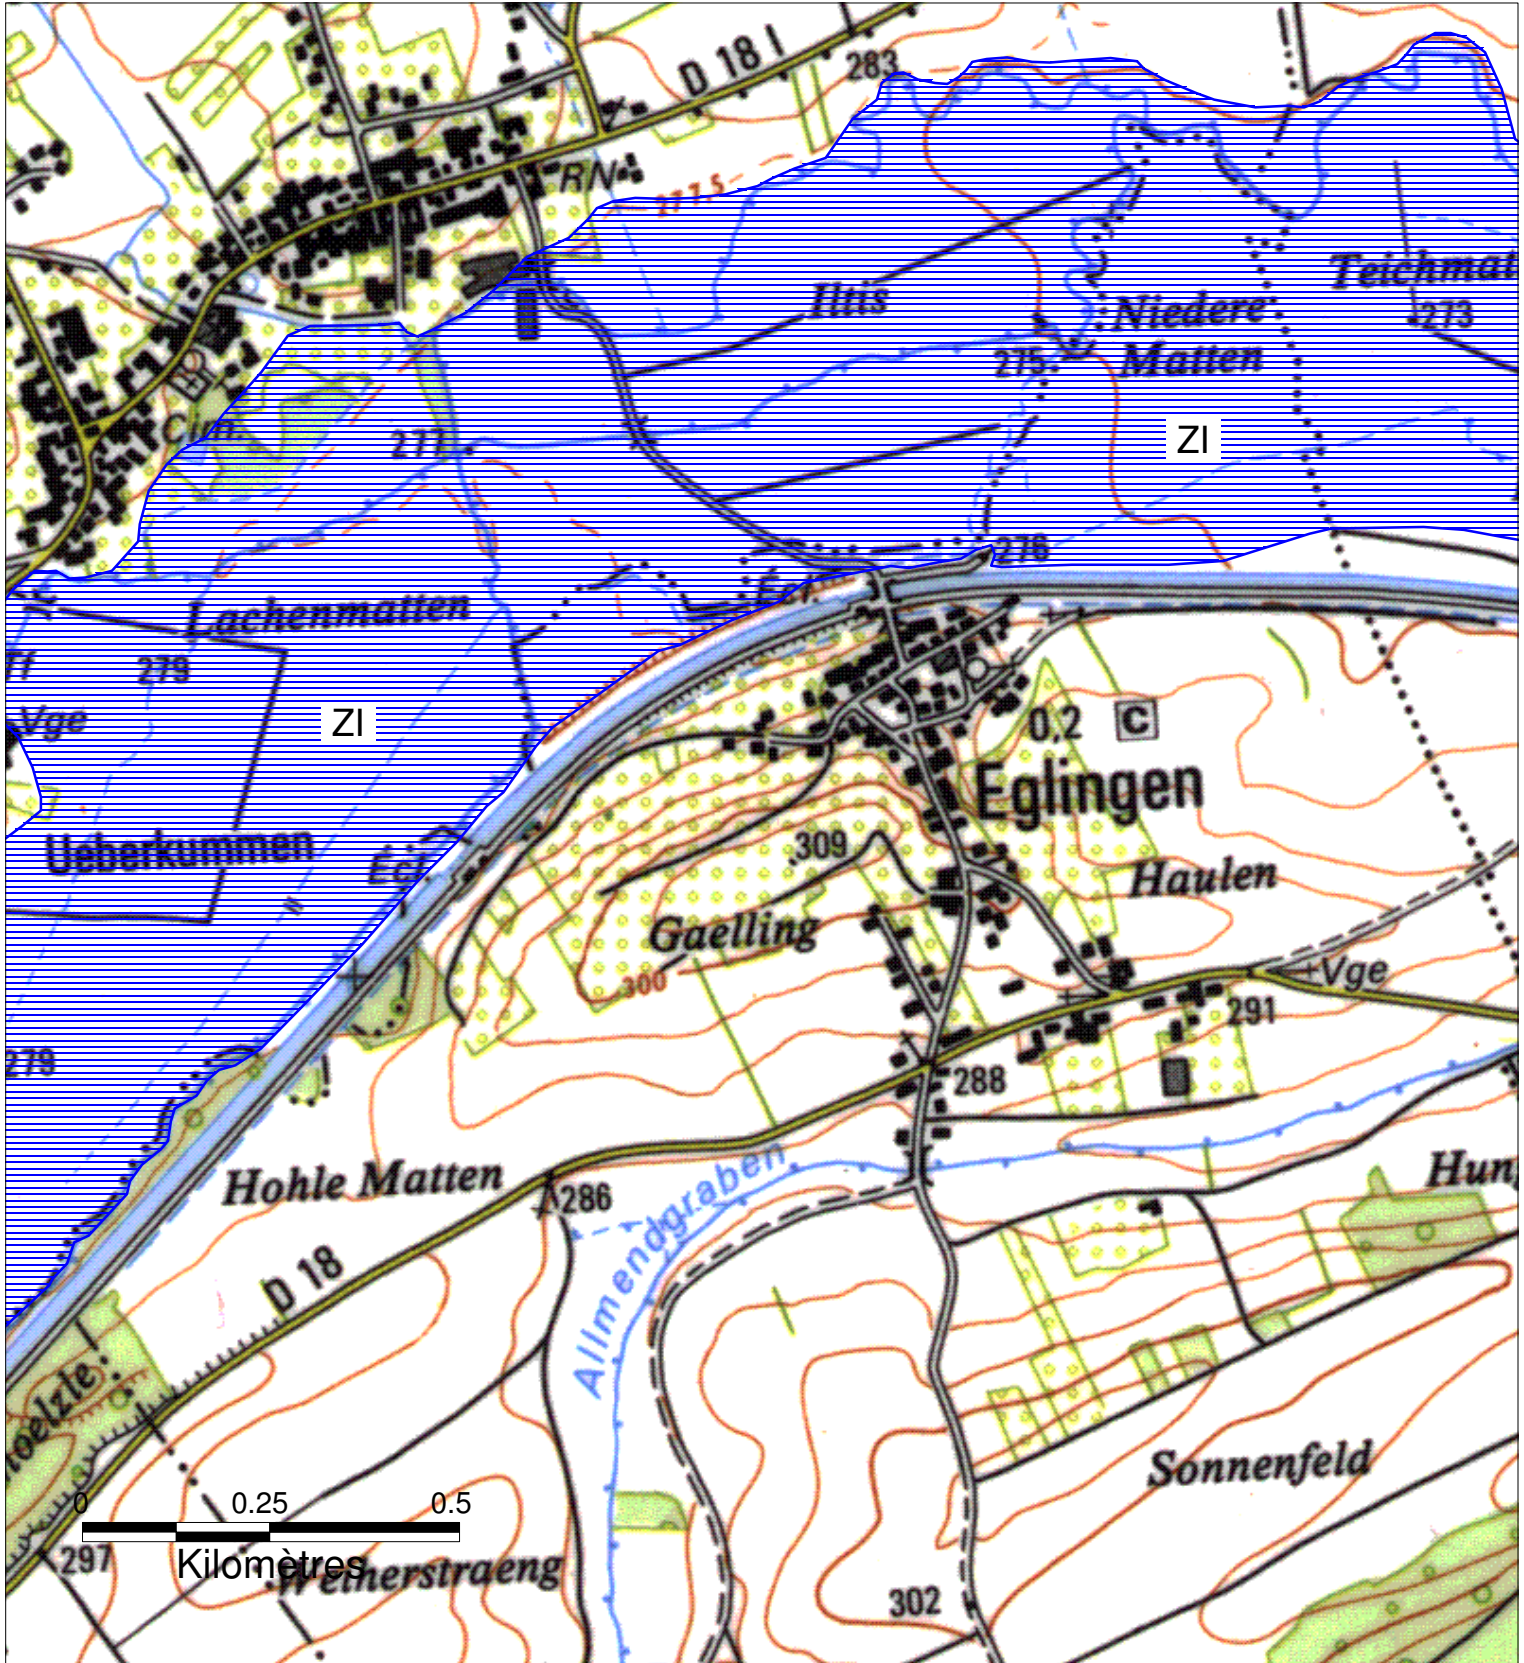

ZONES INONDABLES DANS LE DEPARTEMENT DU HAUT-RHIN

Commune d' EGLINGEN

Préfecture du Haut-Rhin
 Direction Départementale
 de l'Agriculture et de la Forêt

PPRI de la Largue approuvé par arrêté préfectoral du 5 novembre 1998

	ZI - Zone inondable en cas de crue centennale
	ZIF - Zone inondable en cas de crue centennale, urbanisée, à risques faibles
	ZR - Zone à risque élevé en cas de rupture de digue
	ZRF - Zone à risque d'inondation, en particulier si rupture de digue
	ZN - Zone soumise au risque de remontées de nappe
	Digues